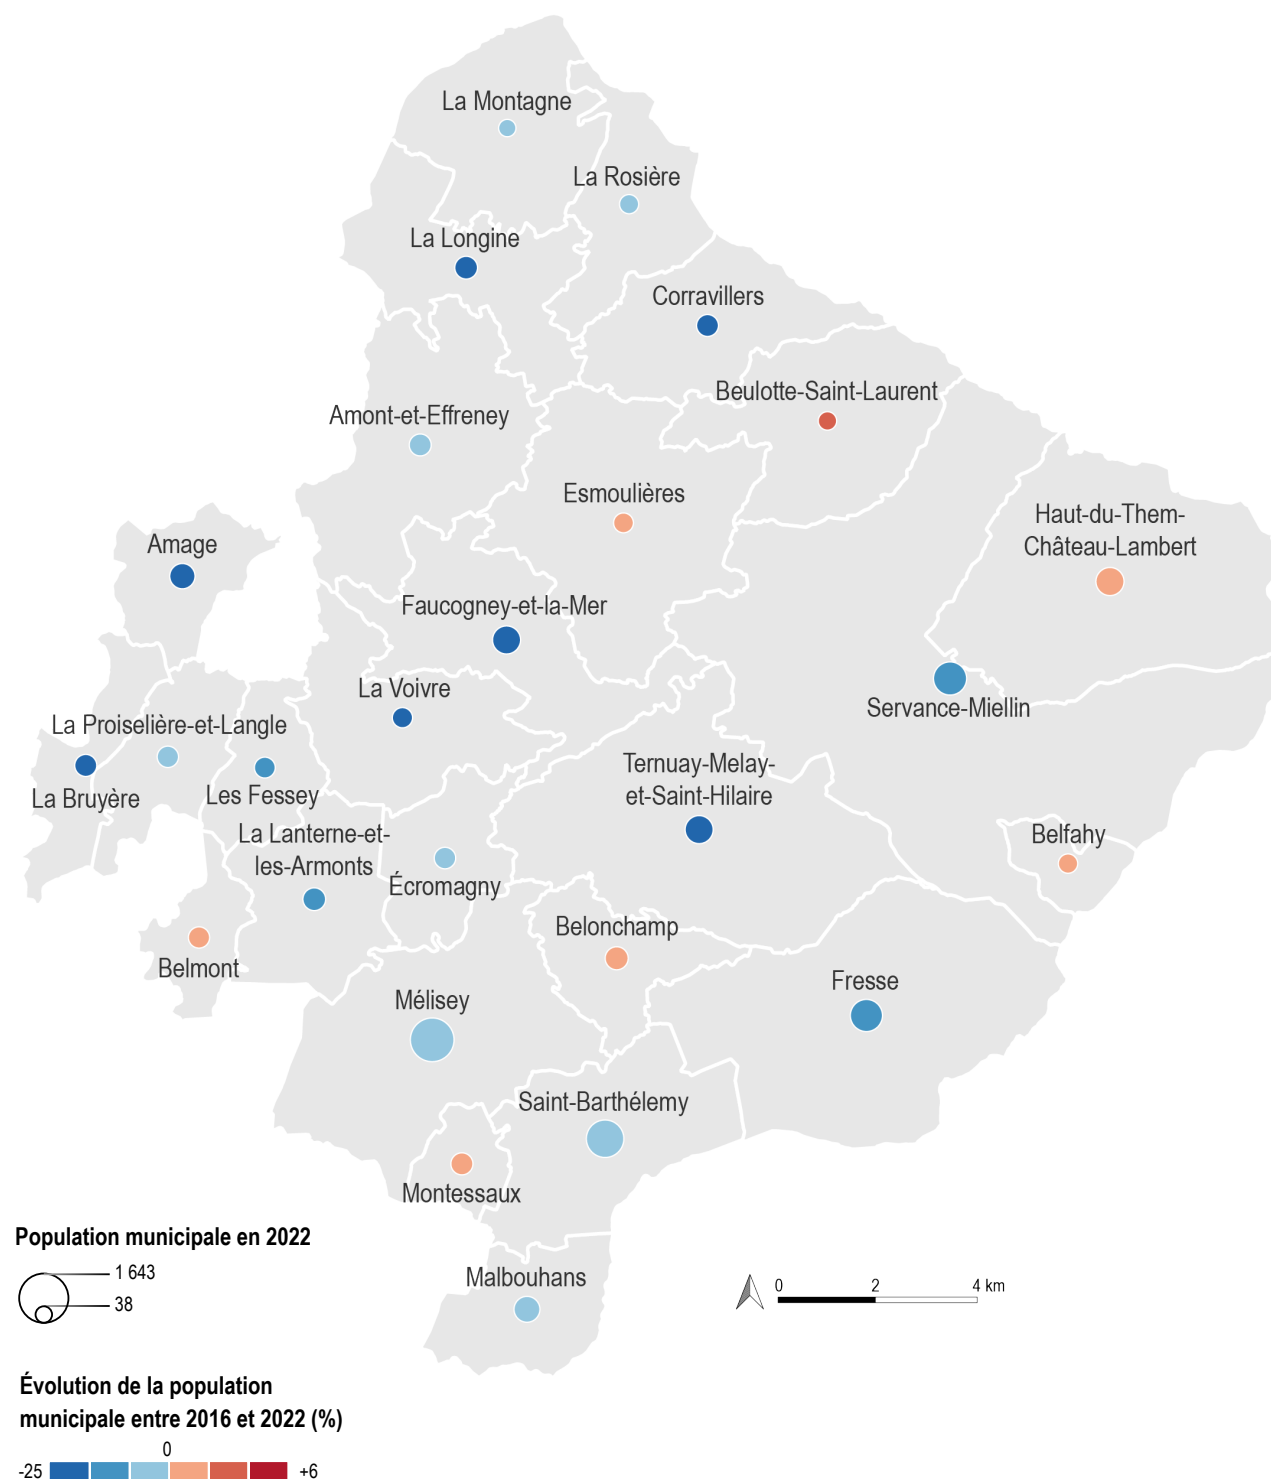

POPULATION LÉGALE AU 1^{ER} JANVIER 2025 EN QUELQUES CHIFFRES

Territoire de la Communauté de Communes des 1 000 Étangs

Collection chiffres - n°13

Évolution de la population par territoire entre 2016 et 2022

La Communauté de Communes des 1 000 Étangs affiche un taux d'évolution de la population très faible, proche des -6%, sur la période 2016 à 2022.

Ce faible taux d'évolution est dû en grande partie à un solde naturel et un solde migratoire négatifs, respectivement -0,5% et -0,4% (plus faibles encore que sur la précédente période : -0,2% entre 2010 et 2015).

7 communes présentent un taux d'évolution inférieur à -10% : Servance-Miellin, Ternuay-Melay-et-Saint-Hilaire, Amage, Corravillers, La Longine, Faucogney-et-la-Mer, La Bruyère, La Voivre.

En revanche, seules 10 communes sur 26 affichent un taux d'évolution positif, dont 2 seulement supérieures à +5% : Belfahy et Beulotte-Saint-Laurent.

Évolution de la population municipale par commune sur la période 2016 à 2022

Évolution de la population municipale pour chaque commune de la Communauté de Communes des 1 000 Étangs sur les périodes 2011-2022 et 2016-2022