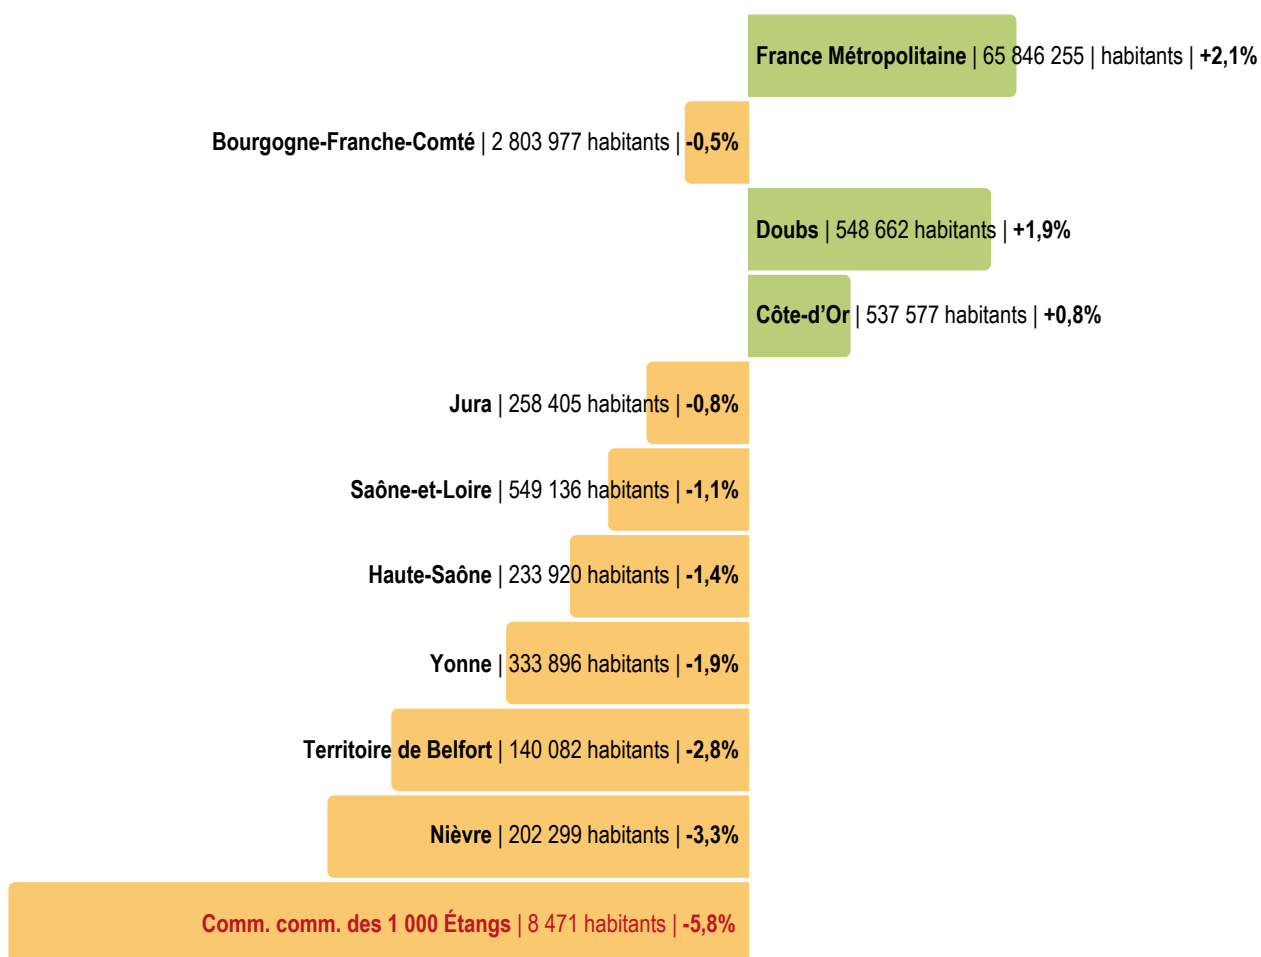

POPULATION LÉGALE AU 1^{ER} JANVIER 2025 EN QUELQUES CHIFFRES

Territoire de la Communauté de Communes des 1 000 Étangs

Collection chiffres - n°13

Évolution de la population par territoire entre 2016 et 2022

La Communauté de Communes des 1 000 Étangs affiche un taux d'évolution de la population très faible, proche des -6%, sur la période 2016 à 2022.

Ce faible taux d'évolution est dû en grande partie à un solde naturel et un solde migratoire négatifs, respectivement -0,5% et -0,4% (plus faibles encore que sur la précédente période : -0,2% entre 2010 et 2015).

7 communes présentent un taux d'évolution inférieur à -10% : Servance-Miellin, Ternuay-Melay-et-Saint-Hilaire, Amage, Corravillers, La Longine, Faucogney-et-la-Mer, La Bruyère, La Voivre.

En revanche, seules 10 communes sur 26 affichent un taux d'évolution positif, dont 2 seulement supérieures à +5% : Belfahy et Beulotte-Saint-Laurent.