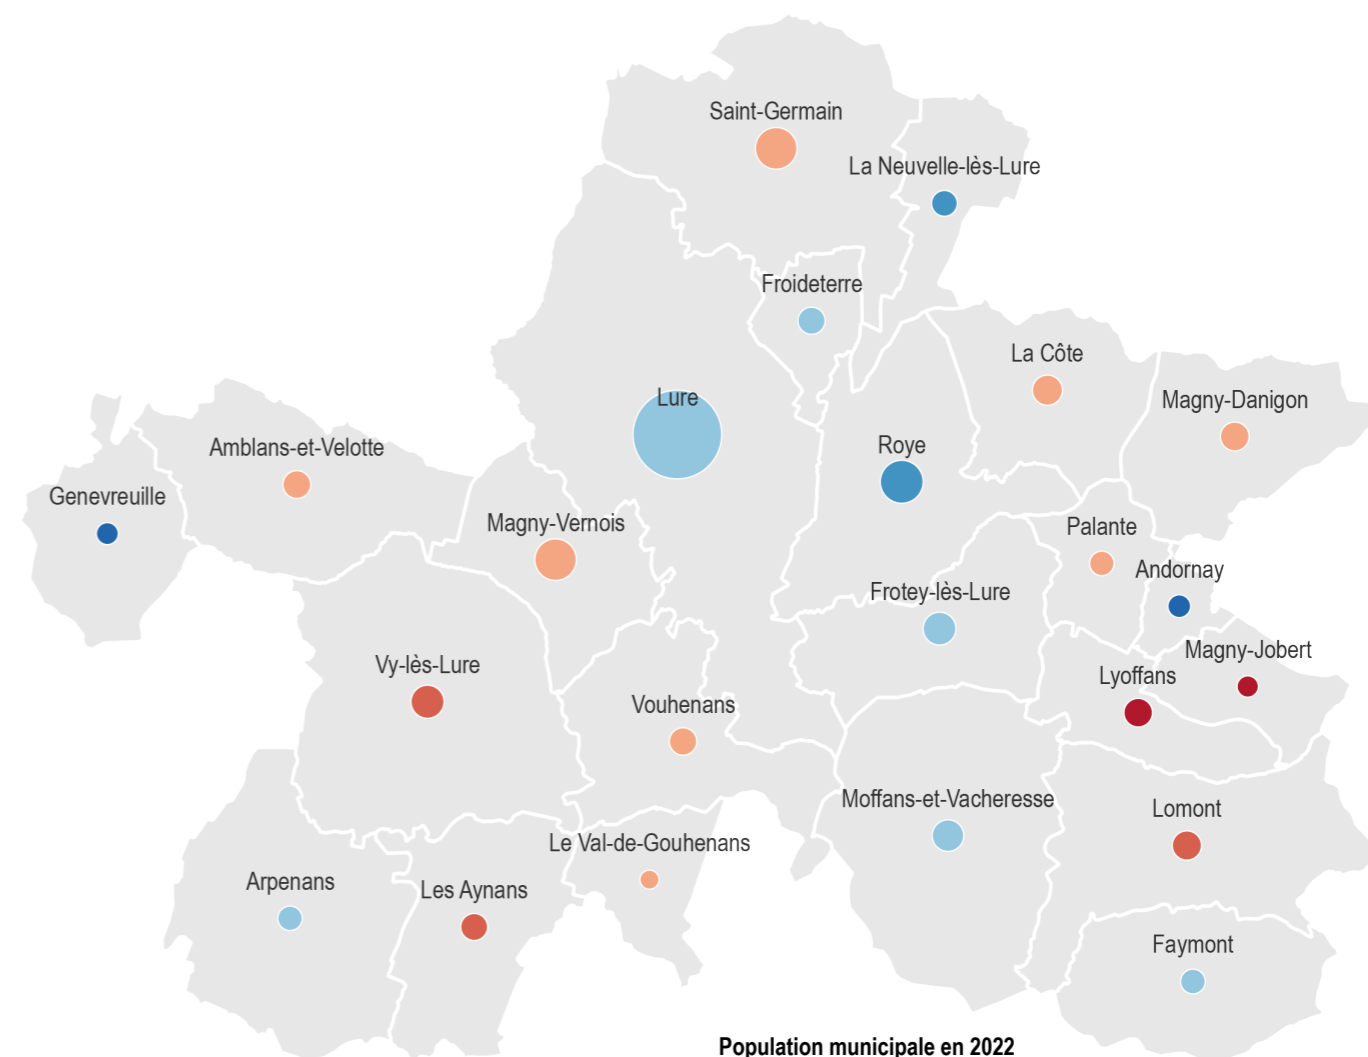

POPULATION LÉGALE AU 1^{ER} JANVIER 2025 EN QUELQUES CHIFFRES

Territoire de la Communauté de Communes du Pays de Lure

Collection chiffres - n°13

Évolution de la population par territoire entre 2016 et 2022

Évolution de la population municipale par commune sur la période 2016 à 2022

Population municipale en 2022

Évolution de la population municipale entre 2016 et 2022 (%)

Le solde naturel nul et le solde migratoire de -0,2% de la Communauté de Communes du Pays de Lure sur la période 2015-2021 peuvent expliquer en partie son taux d'évolution de -1,2% sur la période 2016-2022.

Alors que l'intercommunalité enregistrait un taux d'évolution positif sur la période 2011-2016, avec presque +1,0% (un solde naturel de +0,3% et un solde migratoire nul), la tendance s'est inversée sur la dernière période étudiée.

2 communes affichent des taux d'évolution faibles, inférieurs à -10% : Genevreuille avec -11% et Andornay avec -13%. Toutefois, 2 communes affichent quant à elles des taux d'évolution supérieurs à +15% : Lyoffans avec +17% et Magny-Jobert avec +20%.