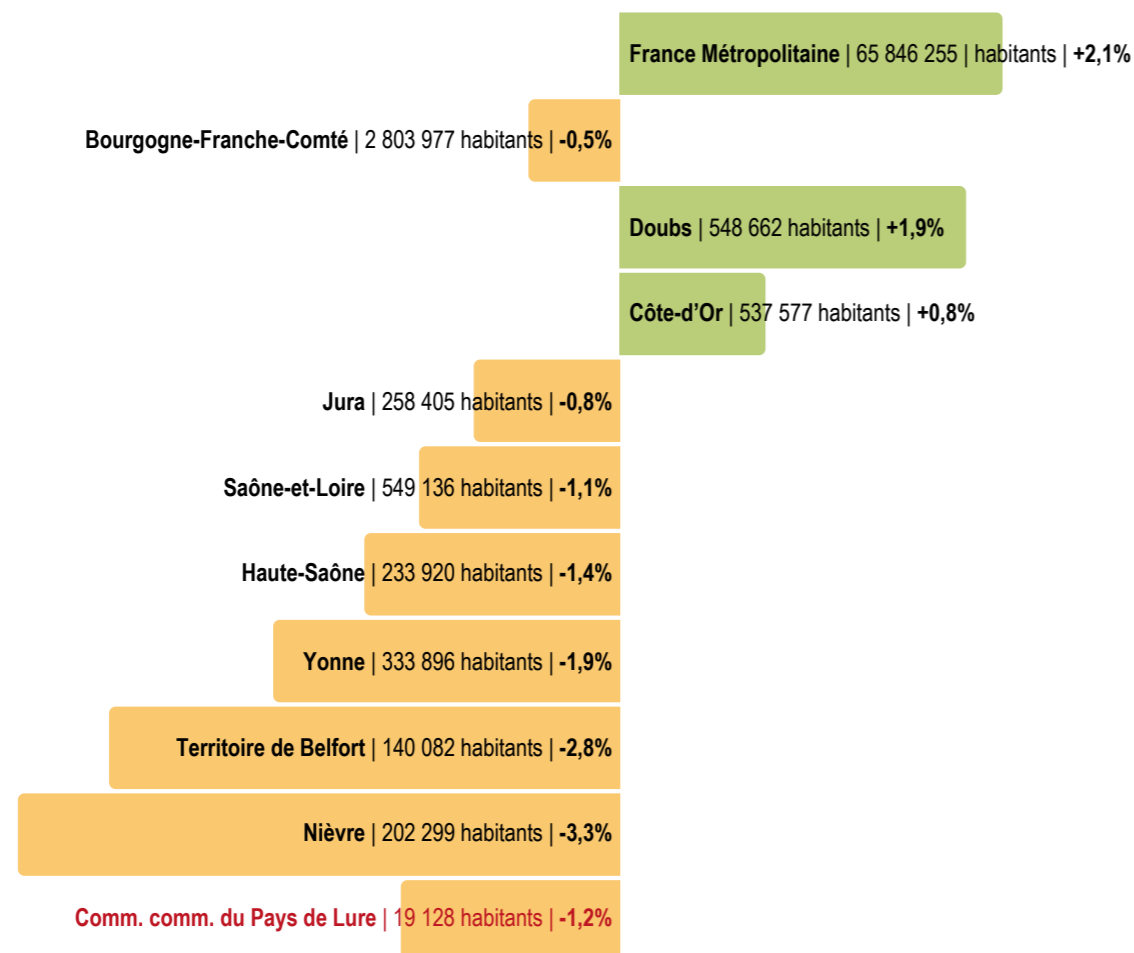

POPULATION LÉGALE AU 1^{ER} JANVIER 2025 EN QUELQUES CHIFFRES

Territoire de la Communauté de Communes du Pays de Lure

Collection chiffres - n°13

Évolution de la population par territoire entre 2016 et 2022

Évolution de la population municipale par commune sur la période 2016 à 2022

Population municipale en 2022

Évolution de la population municipale entre 2016 et 2022 (%)

Le solde naturel nul et le solde migratoire de -0,2% de la Communauté de Communes du Pays de Lure sur la période 2015-2021 peuvent expliquer en partie son taux d'évolution de -1,2% sur la période 2016-2022.

Alors que l'intercommunalité enregistrait un taux d'évolution positif sur la période 2011-2016, avec presque +1,0% (un solde naturel de +0,3% et un solde migratoire nul), la tendance s'est inversée sur la dernière période étudiée.

2 communes affichent des taux d'évolution faibles, inférieurs à -10% : Genevreuille avec -11% et Andornay avec -13%. Toutefois, 2 communes affichent quant à elles des taux d'évolution supérieurs à +15% : Lyoffans avec +17% et Magny-Jobert avec +20%.