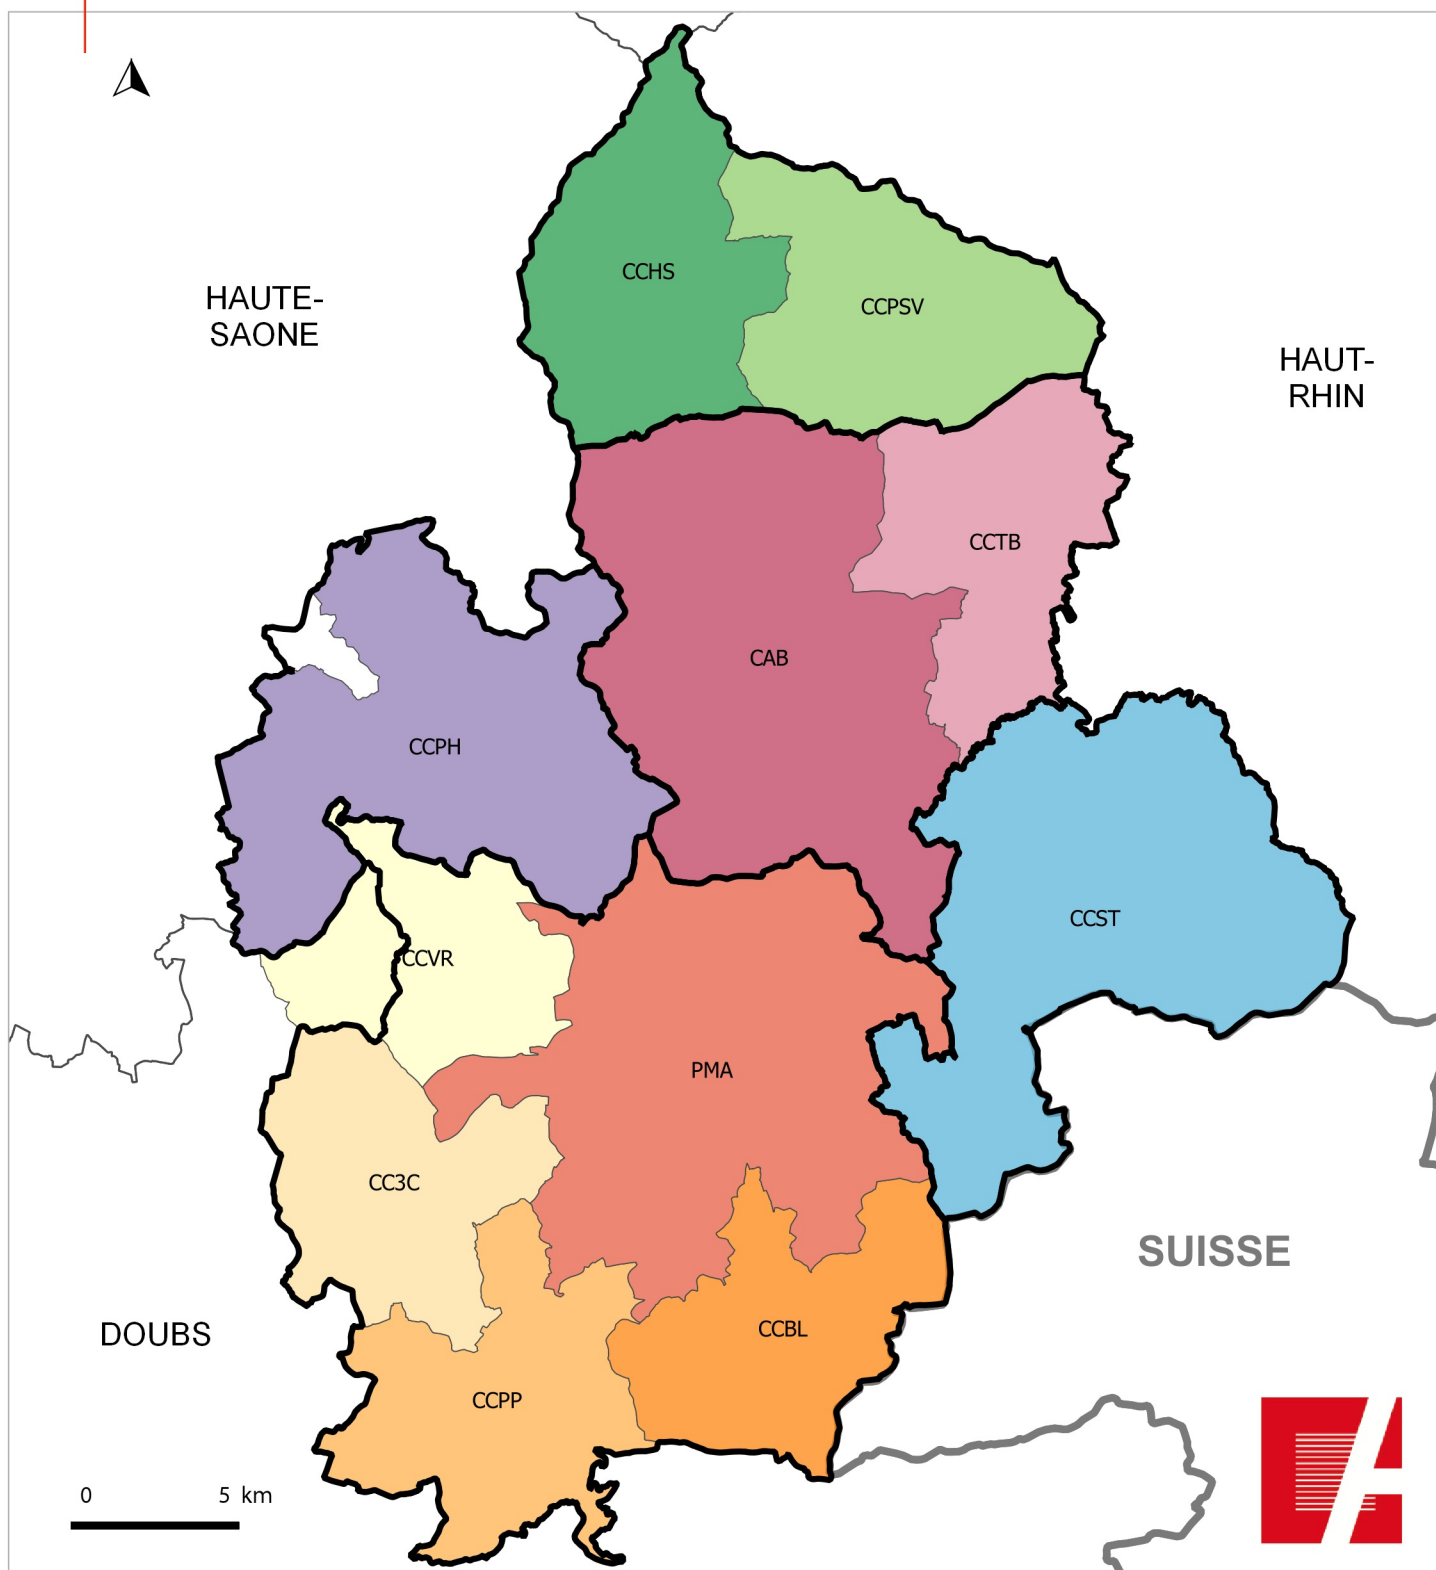

## Intercommunalités du pôle métropolitain Nord Franche-Comté au 1er janvier 2017

Source: Arrêtés préfectoraux des 21 et 29 mars 2016 portant approbation des Schémas Départementaux de Coopération Intercommunale de Haute-Saône, du Doubs et du Territoire de Belfort | Fond cartographique: IGN, BD Topo®, 2013 | Traitement: SIG ADU | Réalisation: ADUPM, 2016

### Modification des intercommunalités du Nord Franche-Comté après application des SDCI

#### Département du Doubs

- CA du Pays de Montbéliard
- CC des Balcons du Lomont
- CC du Pays de Pont-de-Roide
- CC des Trois Cantons
- CC de la Vallée du Rupt

#### Département du Territoire de Belfort

- CA Belfortaine
- CC du Tilleul et de la Bourbeuse
- CC de la Haute Savoureuse
- CC du Pays sous Vosgien
- CC du Sud Territoire